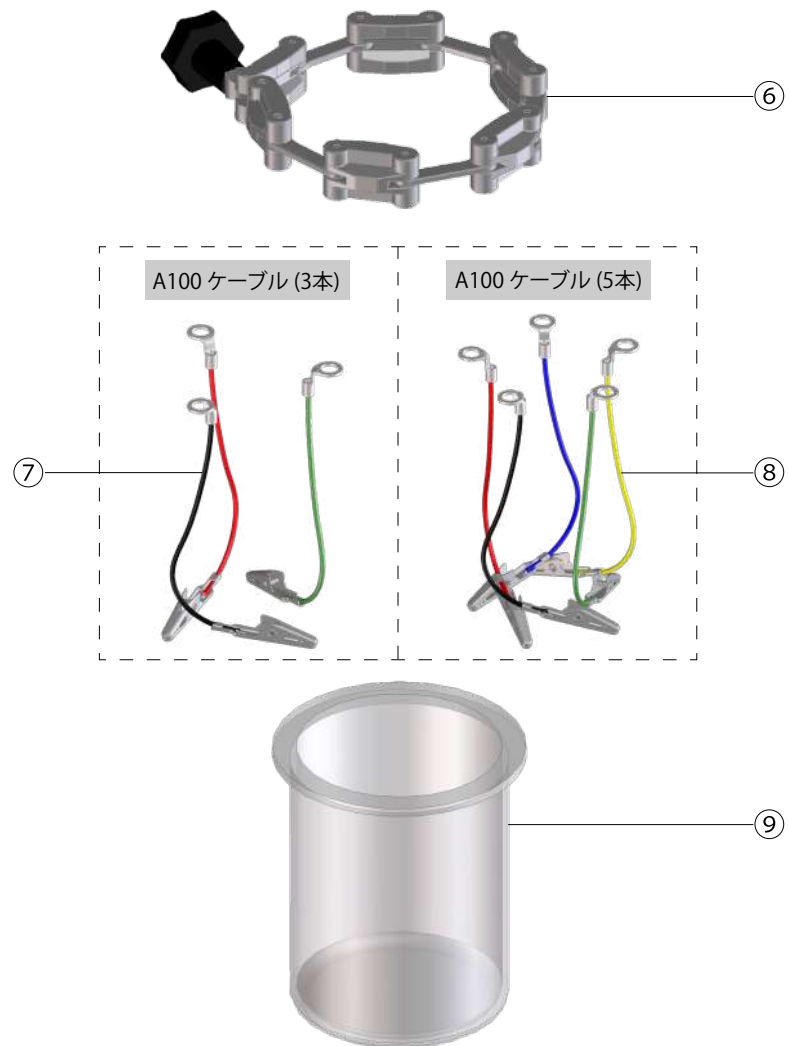

■ 交換用パーツ

※1：A100 O-リング3回分

株式会社 イーシーフロンティア

〒619-0237 京都府相楽郡精華町3丁目2番30号

(TEL) 0774-39-8299 (FAX) 0774-39-8010 (MAIL) info@ec-frontier.co.jp

<https://www.ec-frontier.co.jp>