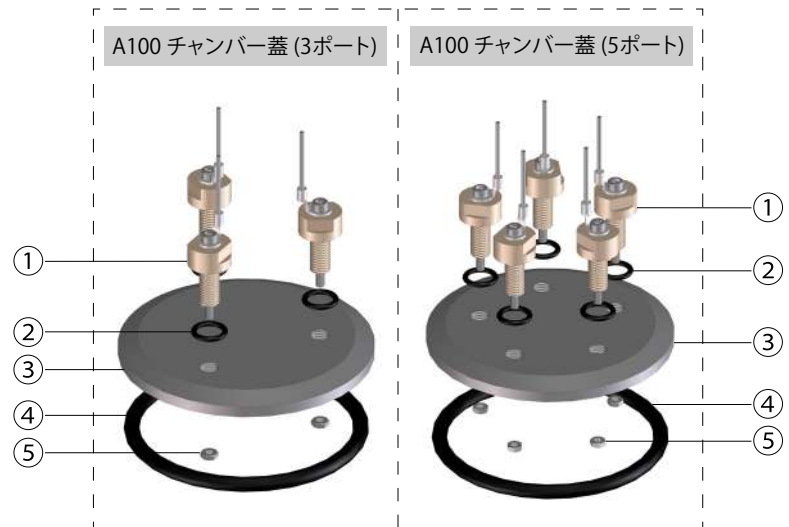

# 小型密閉チャンバー ～ AC100B ～

## ■ セル構成

**A100 チャンバー蓋** 下記より選択いただけます。

[ 3ポート ]

- ① 端子 (Ni/SUS304/PPS) 3本
- ② O-リング1 (ブチル) 3個 ※1
- ③ セル蓋 1個
- ④ O-リング2 (ブチル) 1個 ※1
- ⑤ ナット (SUS304) 3個

[ 5ポート ]

- ① 端子 (Ni/SUS304/PPS) 5本
- ② O-リング1 (ブチル) 5個 ※1
- ③ セル蓋 1個
- ④ O-リング2 (ブチル) 1個 ※1
- ⑤ ナット (SUS304) 5個

**A100 クランプ**

- ⑥ チューブクランプ (ステンレス/アルミ) 1個

**A100 ケーブル** 下記より選択いただけます。

[ ケーブル3本 ]

- ⑦ ケーブル (色：黒/赤/緑) 3本

[ ケーブル5本 ]

- ⑧ ケーブル (色：黒/赤/緑/青/黄) 5本

**A100 フランジガラスセル**